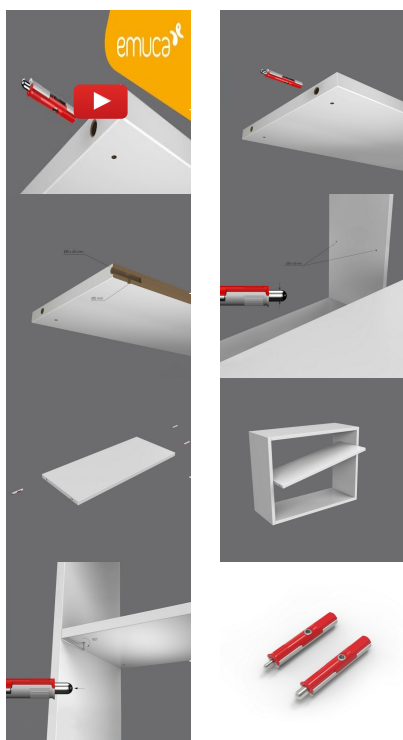

Suporte para prateleira de madeira Simply, Ø5

4014620

Características do produto

- Suporte de prateleira oculta, ideal para estantes ou prateleiras com prateleiras expostas.
- É montado dentro da prateleira, com uma espessura de 12 mm ou mais.
- Possui um pino de aço que é inserido na lateral do gabinete e é ajustado por meio de uma chave Allen nº4.
- Adequado para racks de Ø3 mm.
- É feito de aço e plástico.

Informações sobre o produto

SKU	4014620
Materiais	Aço, Plástico
Acabamentos	Transparente / sem determinar
Embalagem	240 UN
Diâmetro	Ø 5
X	7
Y	2,5

O suporte de prateleiras de madeira simplesmente oculto é ideal para montar prateleiras em armários, estantes ou prateleiras com prateleiras expostas. Esta solução estética e funcional fornece prateleiras com suportes que estão completamente escondidos nos móveis.

É montado **integrado na prateleira**, com uma espessura de 12 mm ou mais. Para este fim, é necessária uma pré-perfuração de Ø8x45 mm na prateleira.

Possui um **pino de aço que é inserido na lateral do gabinete e ajustado por meio de uma chave Allen nº4, acessível através de um orifício de Ø5 mm na prateleira. Também é adequado para racks de Ø3 ou Ø5 mm, dependendo do modelo..**