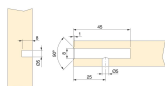

Suporte para prateleira de madeira Simply, Ø5

4014620

Características do produto

- Suporte de prateleira oculta, ideal para estantes ou prateleiras com prateleiras expostas.
- É montado dentro da prateleira, com uma espessura de 12 mm ou mais.
- Possui um pino de aço que é inserido na lateral do gabinete e é ajustado por meio de uma chave Allen nº4.
- Adequado para racks de Ø3 mm.
- É feito de aço e plástico.

Informações sobre o produto

SKU	4014620
Materiais	Aço, Plástico
Acabamentos	Transparente / sem determinar
Embalagem	240 UN
Diâmetro	Ø 5
X	7
Y	2,5

O suporte de prateleiras de madeira simplesmente oculto é ideal para montar prateleiras em armários, estantes ou prateleiras com prateleiras expostas. Esta solução estética e funcional fornece prateleiras com suportes que estão completamente escondidos nos móveis.

É montado **integrado na prateleira**, com uma espessura de 12 mm ou mais. Para este fim, é necessária uma pré-perfuração de Ø8x45 mm na prateleira.

Possui um **pino de aço que é inserido na lateral do gabinete e ajustado por meio de uma chave Allen nº4, acessível através de um orifício de Ø5 mm na prateleira. Também é adequado para racks de Ø3 ou Ø5 mm, dependendo do modelo..**