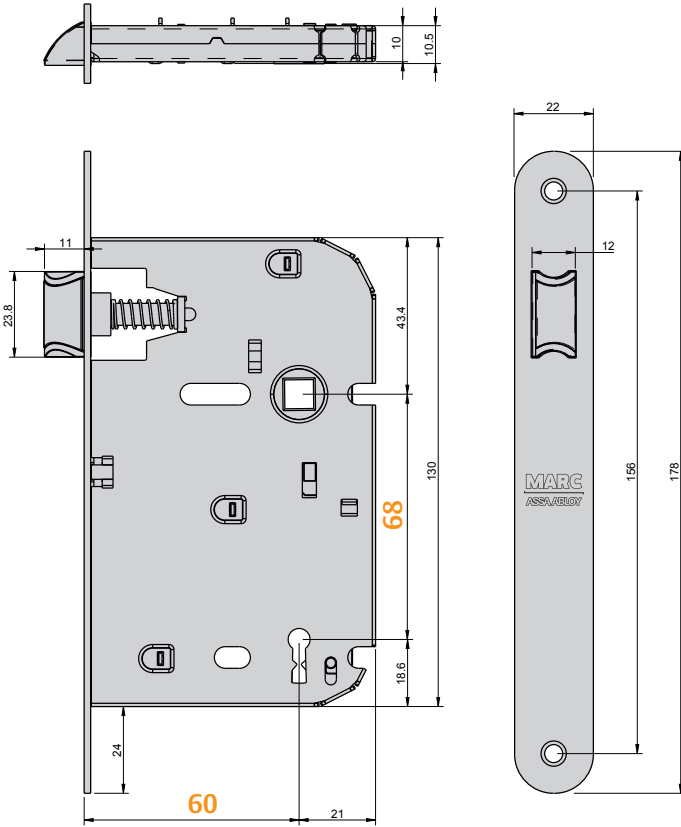

SÉRIE 719 MN ST