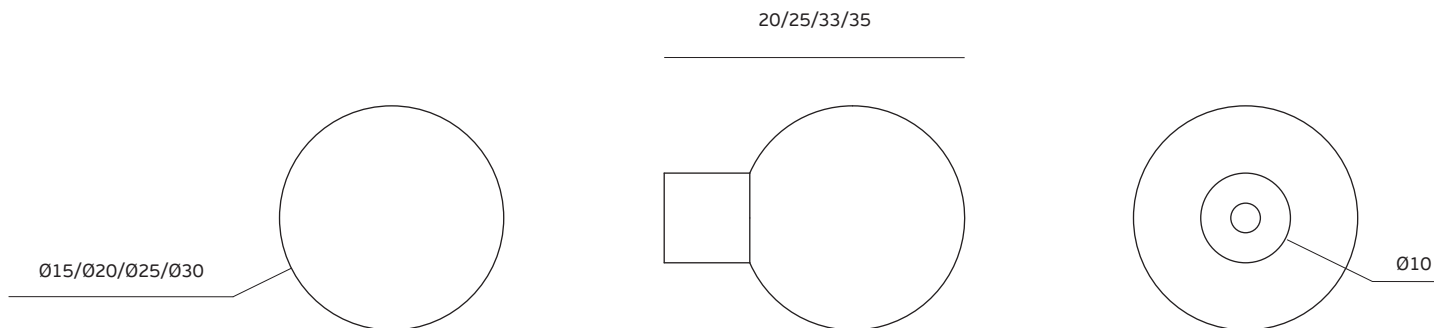

Ficha técnica de produto

Technique product fle / Ficha técnica de produto

Data: 20.10.2014

Versão: 2.0

IN.22.111

Puxadores de móvel /
Furniture knob / Pomo de mueble

ET: 115 / 2007

Documento confidencial / Confidential document / Documento confidencial © JNF 2014 www.jnf.pt

Descrição / Description / Descripción

Puxador de móvel / Furniture knob / Pomo de mueble

Versão / Version / Versión

2.0

Data / Date / Data

20.10.2014

T. (+351) 224 663 230 / F. (+351) 224 839 841 / e-mail - jnf@jnf.pt / www.jnf.pt

Rua das Mimosas, 849/851
Zona Industrial das Mimosas
S. Pedro da Cova | Ap. 75 4424-909
Gondomar PORTUGAL

PÁGINA 2/2
PAGE